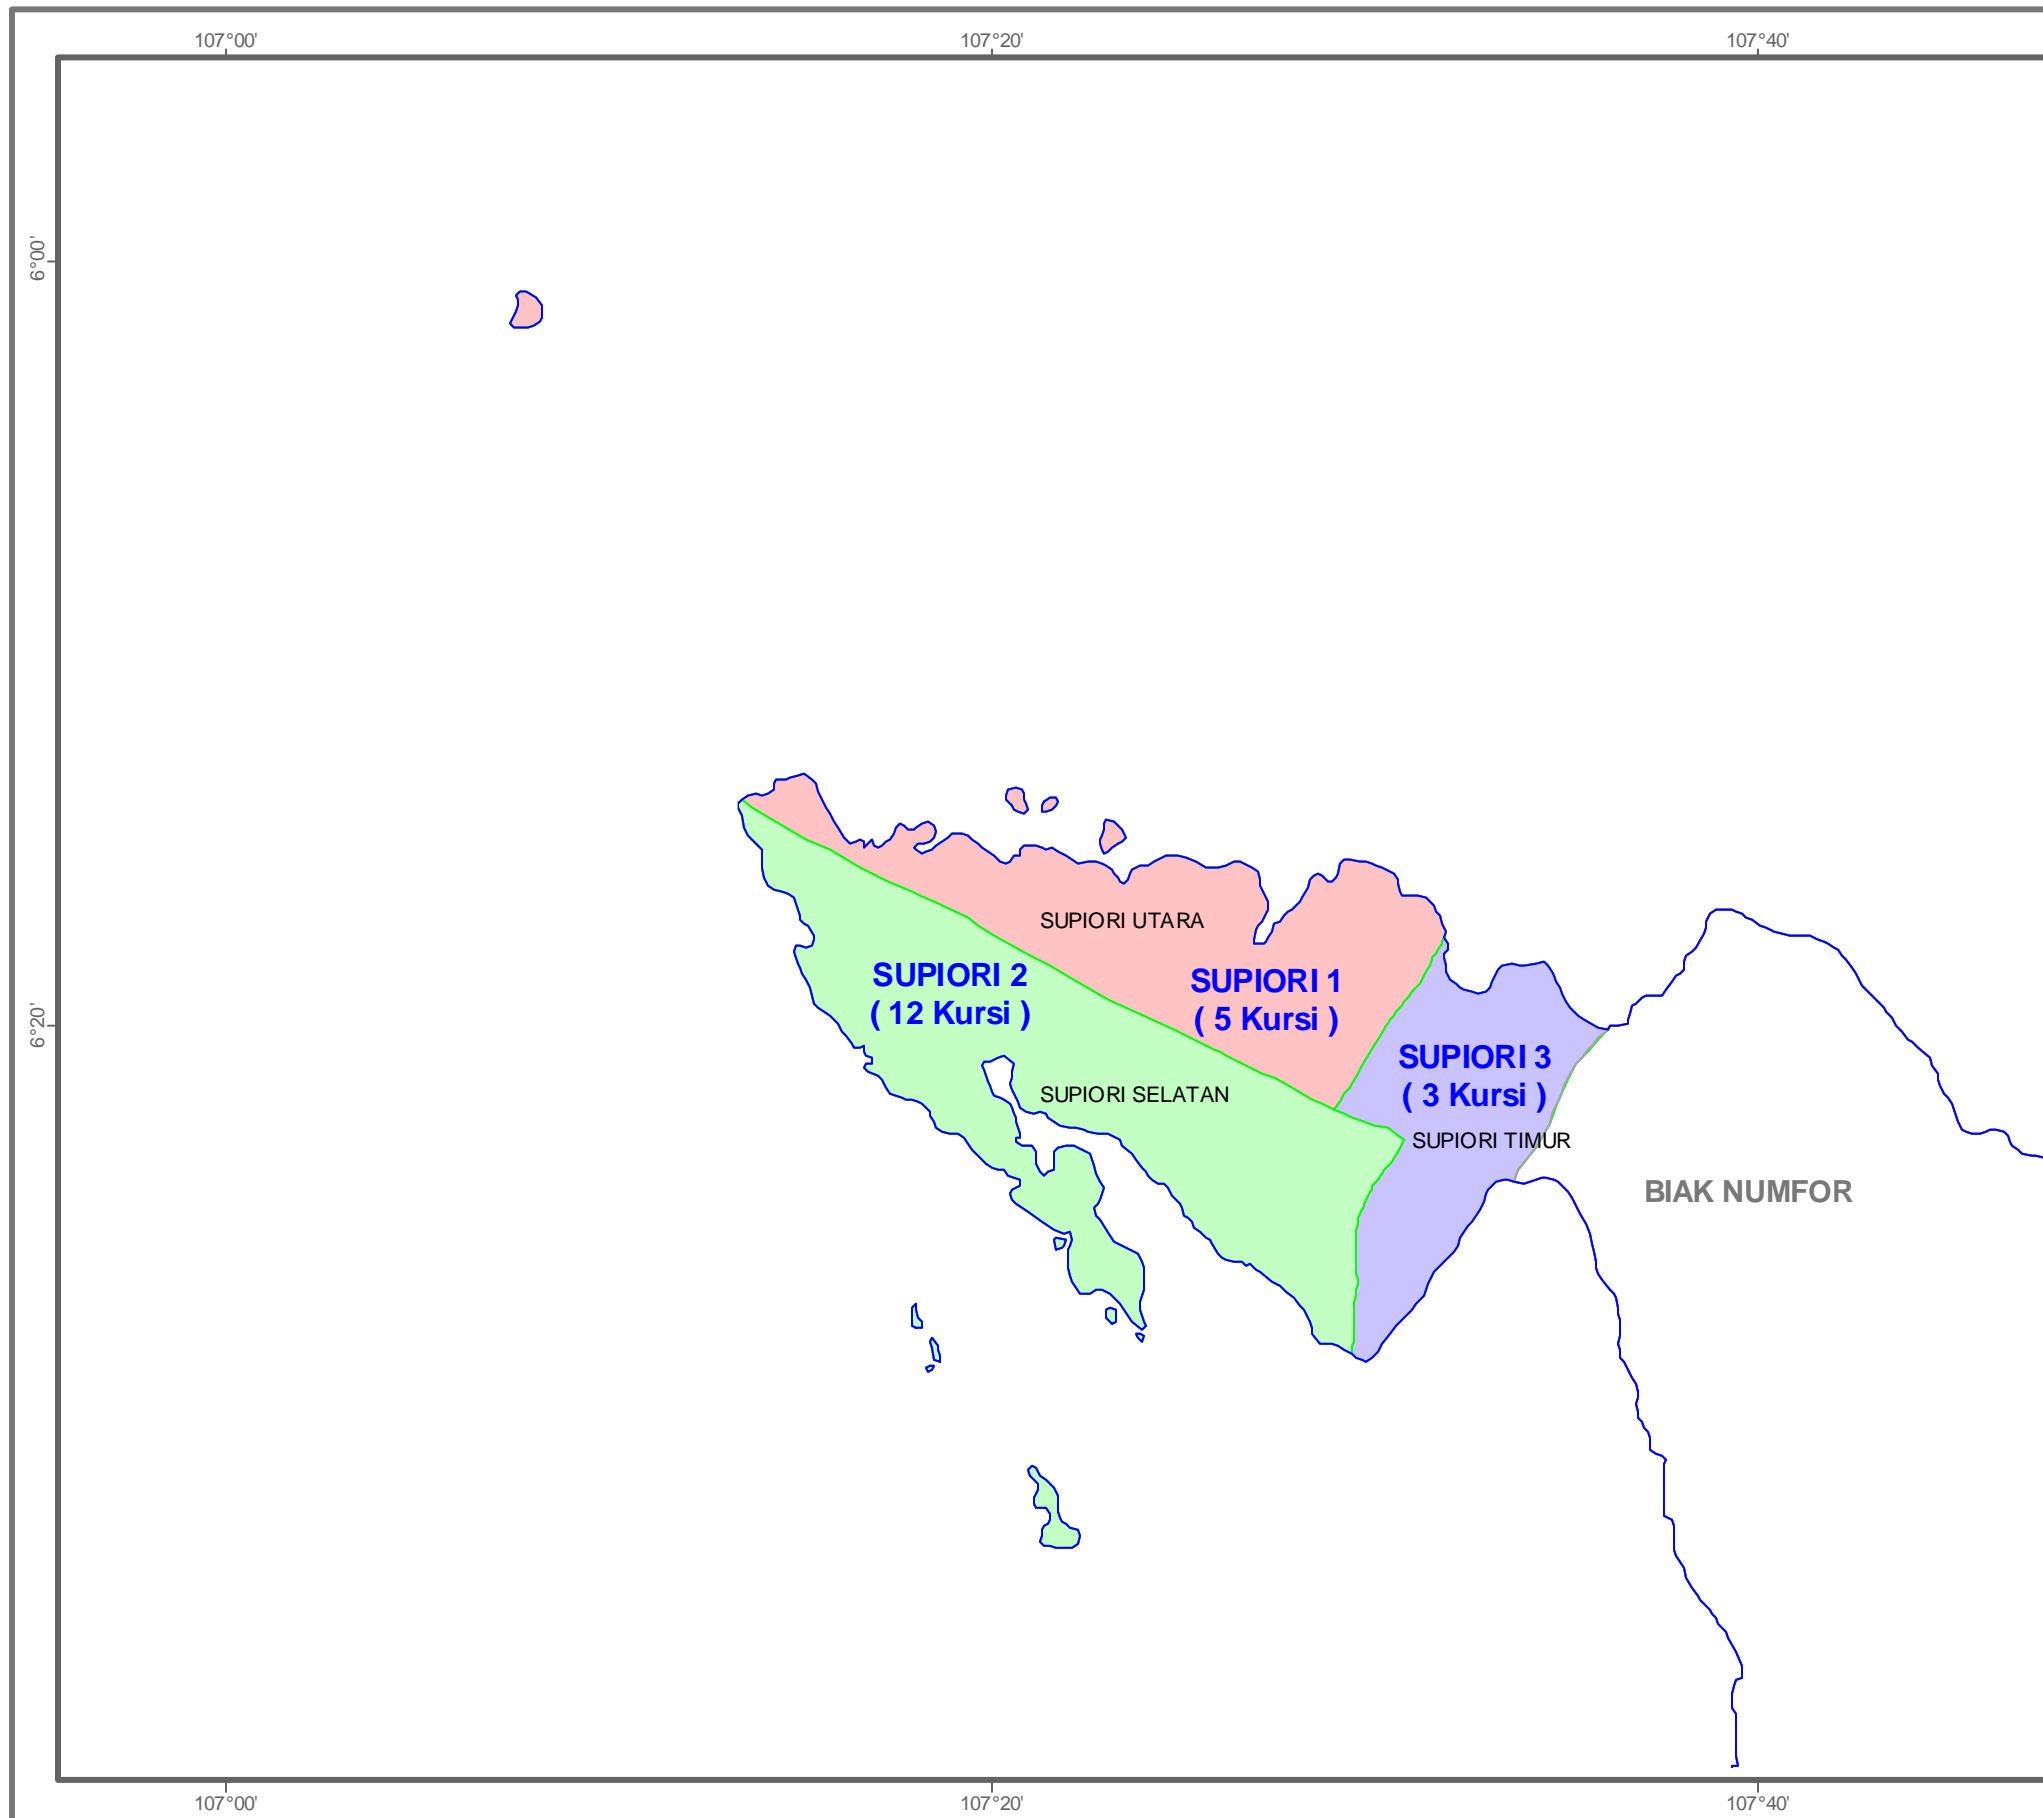

KOMISI PEMILIHAN UMUM  
PEMILU 2004

**DAERAH PEMILIHAN  
ANGGOTA DPRD  
KAB.SUPIORI  
PORVINSI PAPUA**

20 Kursi - 3 Daerah Pemilihan  
Jumlah Penduduk : 13.781  
Kuota : 689,05

**Keterangan :**

- Batas Provinsi
- Batas Kabupaten/Kota
- Batas Kecamatan
- Garis Pantai/Danau/Waduk

**Daerah Pemilihan :**

- SUPIORI 1**  
SUPIORI UTARA
- SUPIORI 2**  
SUPIORI SELATAN
- SUPIORI 3**  
SUPIORI TIMUR

Inset Peta Kab./Kota

= Supiori

3 0 3 6 Kilometers

Inset Peta Provinsi

= Papua