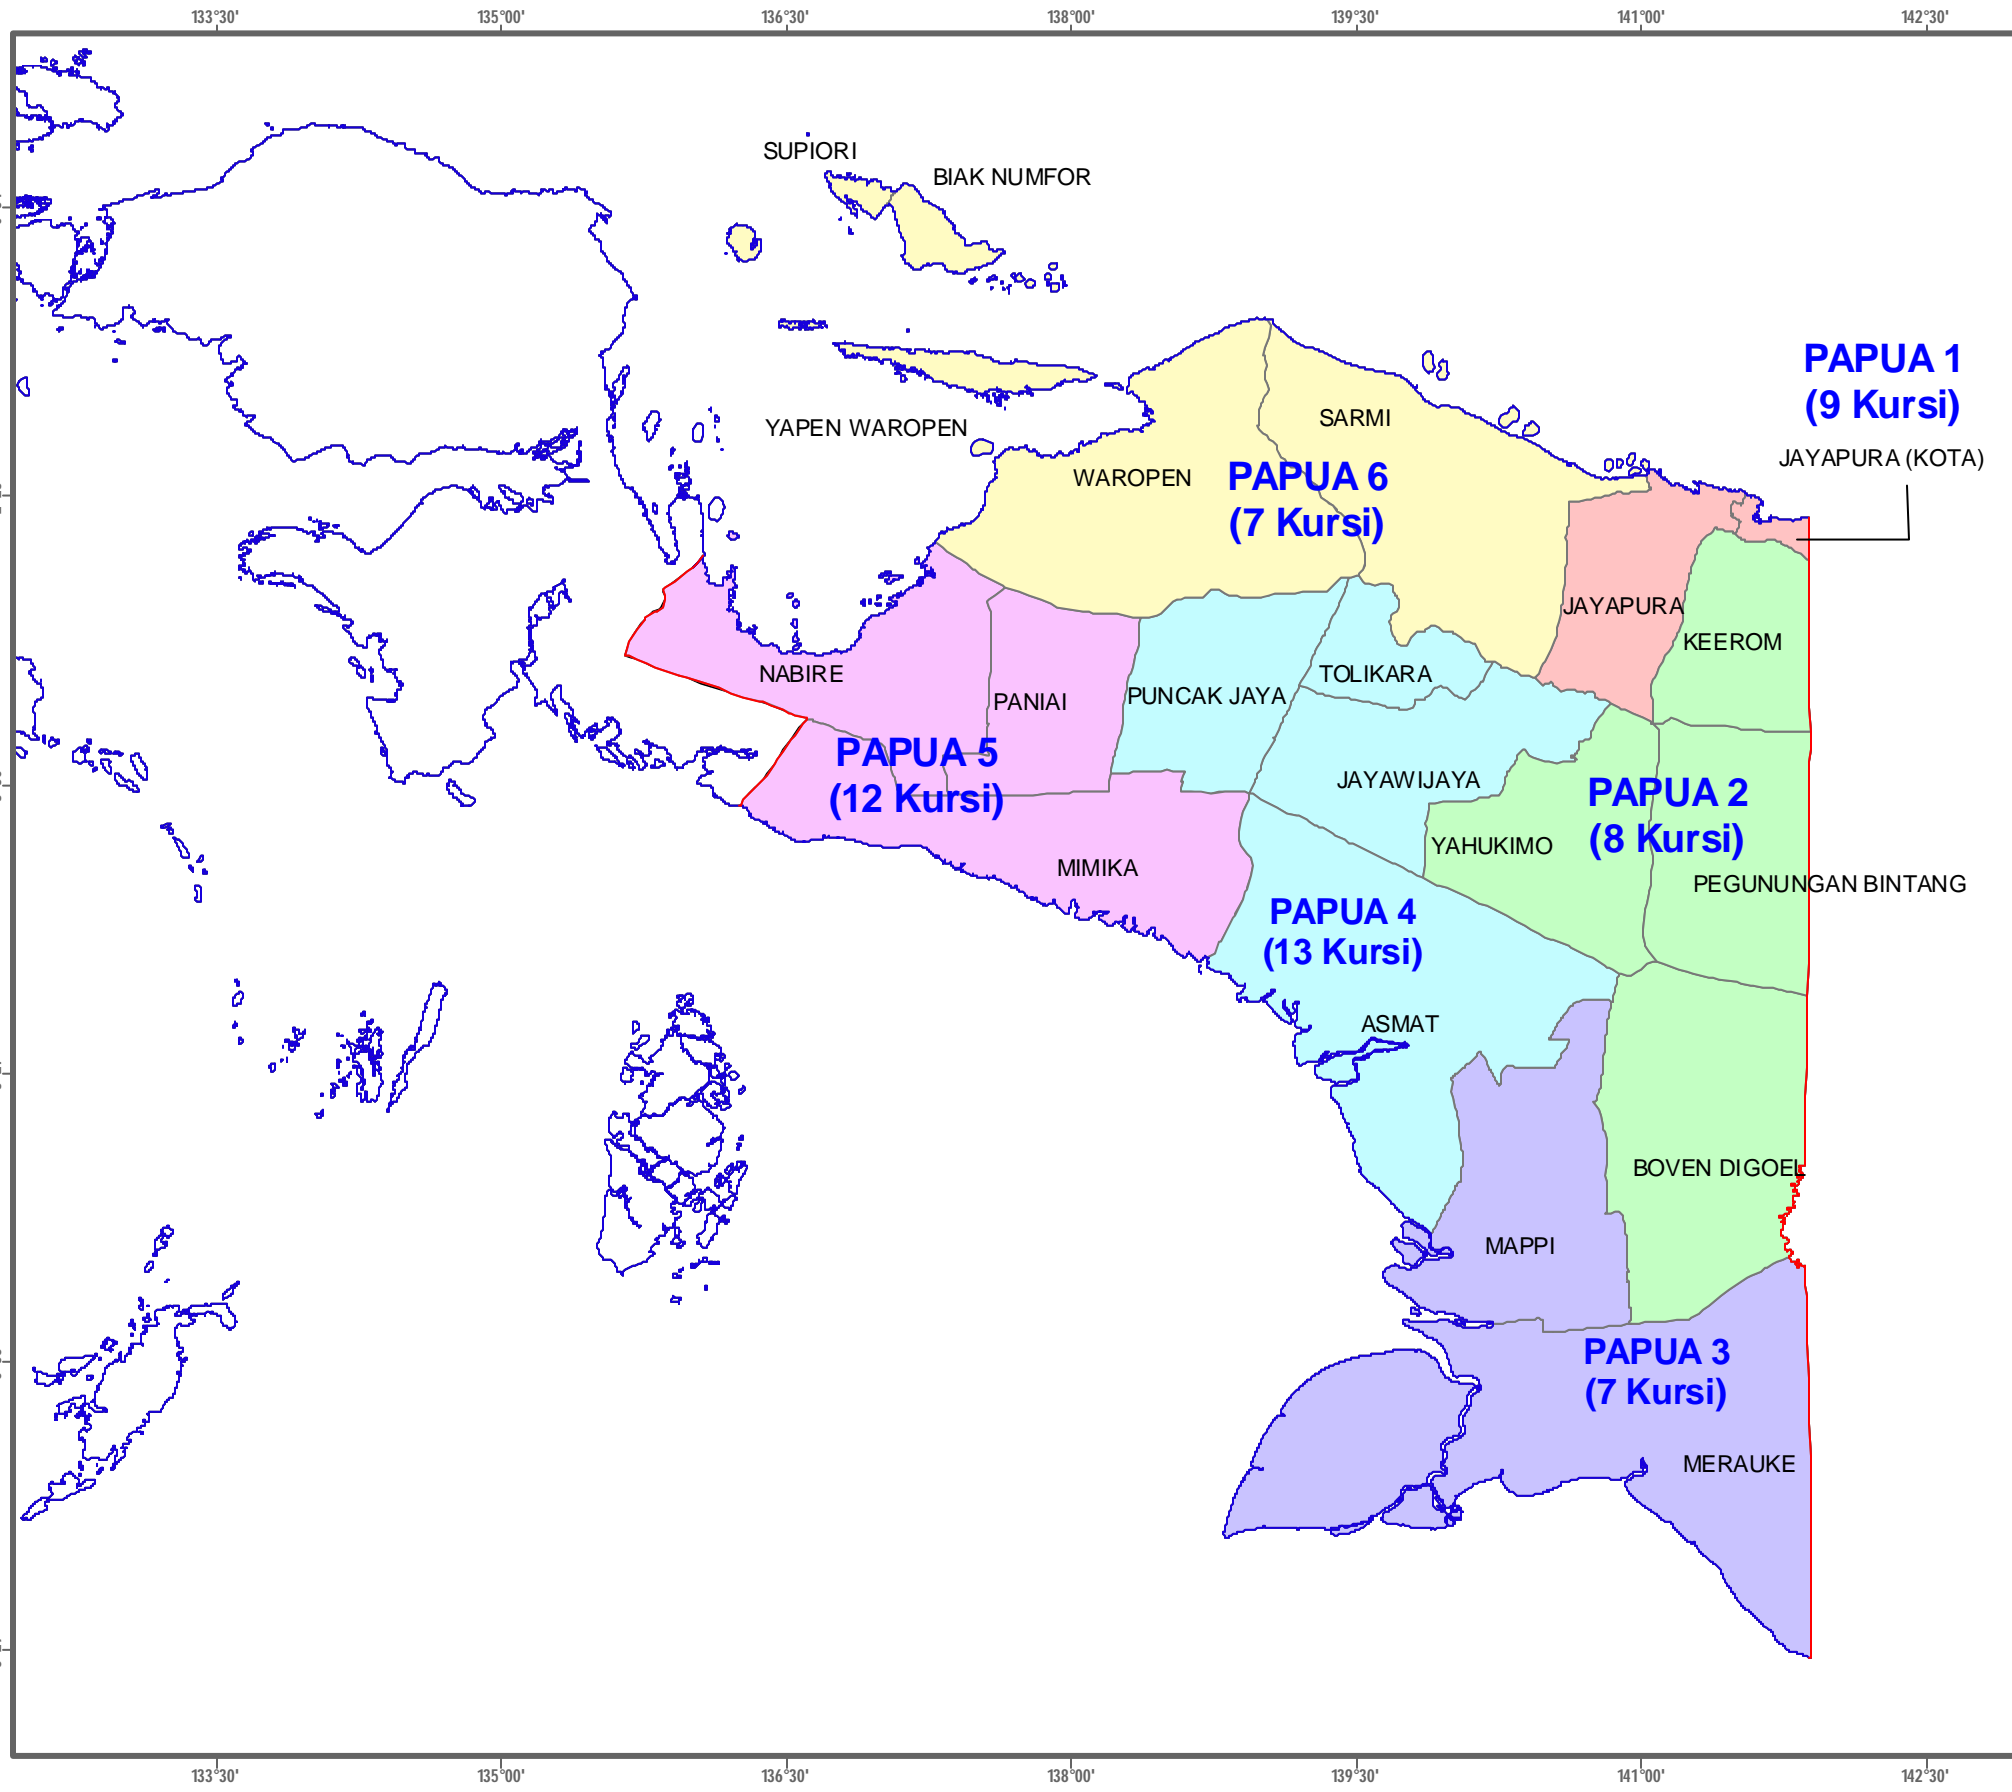

**KOMISI PEMILIHAN UMUM
 PEMILU 2004**

**DAERAH PEMILIHAN
 ANGGOTA DPRD
 PROVINSI PAPUA**

56 Kursi - 6 Daerah Pemilihan
 Jumlah Penduduk : 1.774.308
 Kuota : 31.684

Keterangan :

- Batas Provinsi
- Batas Kabupaten/Kota
- Garis Pantai/Danu/Waduk

Daerah Pemilihan :

- PAPUA 1**
 JAYAPURA
 JAYAPURA (KOTA)
- PAPUA 2**
 KEEROM
 YAHUKIMO
 PEGUNUNGAN BINTANG
 BOVEN DIGOEL
- PAPUA 3**
 MERAUKE
 MAPPI
- PAPUA 4**
 ASMAT
 JAYAWIJAYA
 PUNCAK JAYA
 TOLIKARA
- PAPUA 5**
 PANIAI
 MIMIKA
 NABIRE
- PAPUA 6**
 SARMI
 BIAK NUMFOR
 WAROPEN
 YAPEN WAROPEN
 SUPIORI

0°54'
2°25'
3°56'
5°27'
6°58'
8°29'

133°30' 135°00' 136°30' 138°00' 139°30' 141°00' 142°30'

= Papua